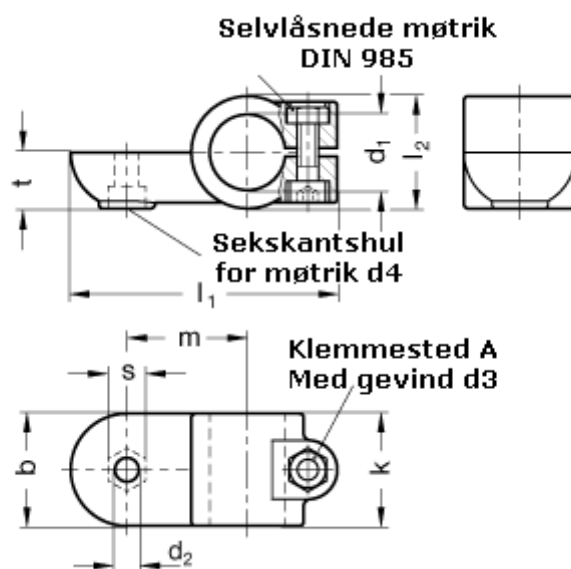

Varenummer: 20278B30AV2SW  
Beskrivelse: E+G laskeforbindelse  
GN278-B30-AV-2-SW

## Mål

$b = 40$	$m = 43$
$d_1 = B30$	$s = 13.0$
$d_2 = 8.5$	$t = 20.0$
$d_3 = M 8$	
$d_4 = M 8$	
$k = 40$	
$l_1 = 95$	
$l_2 = 40$	